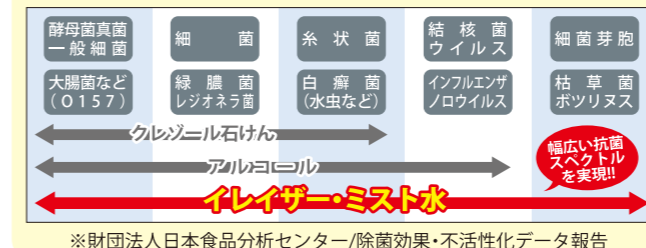

再度のご案内 「カードの見直しでさらにお得に」

「法人カード」はどの車でも使える「の」に対して、コーポレートカードは一度使う車を決めること、それ以外の車では使えません(厳密に言えば、使っても割引を受けられない)。そのため、コーポレートカードへの切り換えにおける使用環境での基準は、「カードを使う車を固定できる」という点になります。例えば、法人カードを複数台の車で使いまわしているような場合、コーポレートカードへの切り換えは困難です。

他方、もうひとつ使用環境で注意が必要なのが「車両の名義」です。法人カードはカードさえあれば、どんな名義の車でも使えます。ところが、コーポレートカードは、組合員様が法人の場合には法人名義。組合員様が個人事業主の方なら、代表者様の名義でしか使えません。もともと、これまで説明した基準は組合員様の状況を詳細に把握させていただき、工夫すればコーポレートカードへ切り換えられる場合もあります。

例えば、加盟組合のなかで、複数枚法人カードを利用している組合員様がいらっしゃいました。この組合員様は、利用料金

オフィスで

クルマで

エアコンやシートに潜むカビ菌も除菌
衣服のタバコ臭・汗のニオイを除去!

一般的な消毒剤と除菌力を比較。幅広い菌に対応しています!

※財団法人日本食品分析センター/除菌効果・不活性化データ報告

●カー・クリーンミストセット

- 本体サイズ
■本体直径78mm/底面直径65mm/高さ150mm
■密閉ホルダーサイズ ※底面撥水防止仕様
- ミスト水容量:250ml
- 適用スペース:約3坪
- セット内容
クリーンミスト機本体、250mlボトル3本、
カーDCアダプタ、USBケーブル、ACアダプター