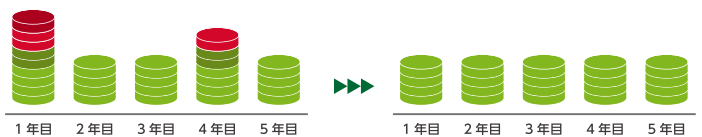

Point 2 リース料は原則経費として処理が可能

月々のリース料は原則経費として会計処理が可能です。また、車両運搬具として減価償却する必要がありません。
※リース会計上、オペレーティングリースに該当する契約が前提となります。詳しいリース会計処理はお近くの税務署、または顧問税理士にご確認ください。

Point 3 税金、メンテナンス管理などの事務処理負担を軽減

リース料には自動車取得税やリース期間中の自動車税、自動車保険料、メンテナンス費用等を含むことも可能ですので、お手続き・お支払い業務や点検・整備・車検管理業務が軽減されます。

ディーラーとの価格交渉や残存価格（リース期間終了時の車両価値）を設定した上で、リース料を算出しておりますので、費用の負担を抑えることができます。またリース料のお支払いは月々均等ですので、車両コストの把握が容易。費用支出を平準化することができます。

突発的な出費なし!!

毎月の経費を均等化!!

限定特典

全商連加盟組合員様へのお得なサービス！
500万画素カメラ搭載のドライブレコーダー
「ドライマン」装備！