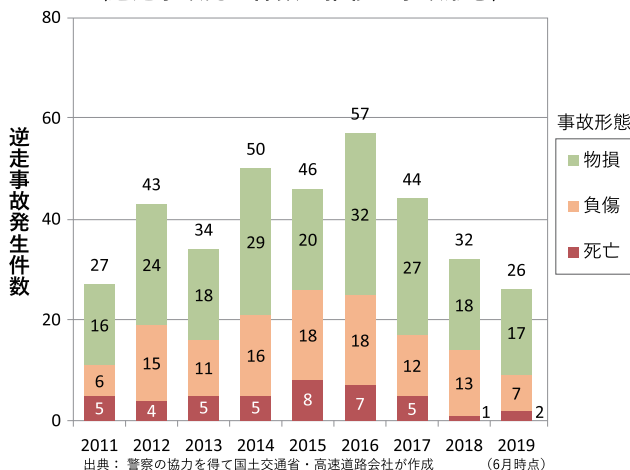

いつ遭遇するか分からない逆走事故

12月1日に関越自動車道下り線で80代男性の運転する軽自動車が逆走し、乗用車と正面衝突する事故が発生しました。パーキングエリアの出口を間違え、入口から本線に入ったと見られています。国土交通省による調べによりますと、2016年がピークの57件から逆走事故の発生件数は減少していましたが、2019年は6月時点で26件発生しており、再び増加する可能性があります。また、高速道路上の事故全体に比べ、逆走事故が死亡事故になる割合は15倍、死傷事故になる割合は5倍と特に高い結果が出ており、逆走事案の年齢別では65歳以上が全体の7割を占めています。

加害者100%とは限らない過失割合

逆走による事故となれば、過失割合は『加害者100：被害者0』と考えますが必ずしもそうはなりません。例えば被害者側の前方不注意、制限速度超過などの『安全運転義務違反』によって被害者にも過失割合が当てられ、「加害者が全面的に悪い」ということにはならないということです。また、一般道路上に於いては『一方通行違反の車80：違反していない車20』と基本過失割合の規定があり（高速道路上の逆走については定めなし）、この規定割合に対して双方の過失の有無によって増減がなされます。年末年始に向け、車を運転する機会も多くなります。万一逆走車両に遭遇した場合でも、停止や路肩に避難できるように速度、車間距離に気を付け、万全の体調での運転を心がけましょう。

〈逆走事故発生件数の推移と事故形態〉